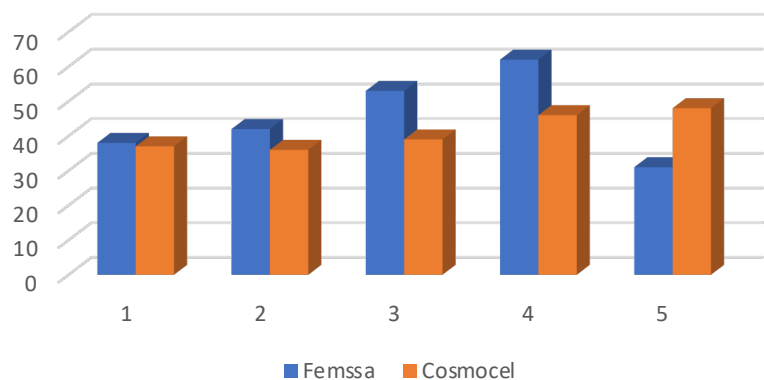

VARIABLES A EVALUAR

- Peso del fruto.
- Cantidad de frutos por planta
- Rendimiento por ha (kg)

Huerta de jitomate variedad 8844	
Tratamiento Cosmocel 2	Tratamiento Femssa 1
0.5 HA	0.5HA

Peso del fruto Gr

No de frutos por planta

GRANDES

CHICOS

El uso de los productos de las líneas Femssa son una alternativa muy buena de las cuales les podemos ofrecer a los productores, de mejor calidad y con una mejor potencialidad a sus cultivos