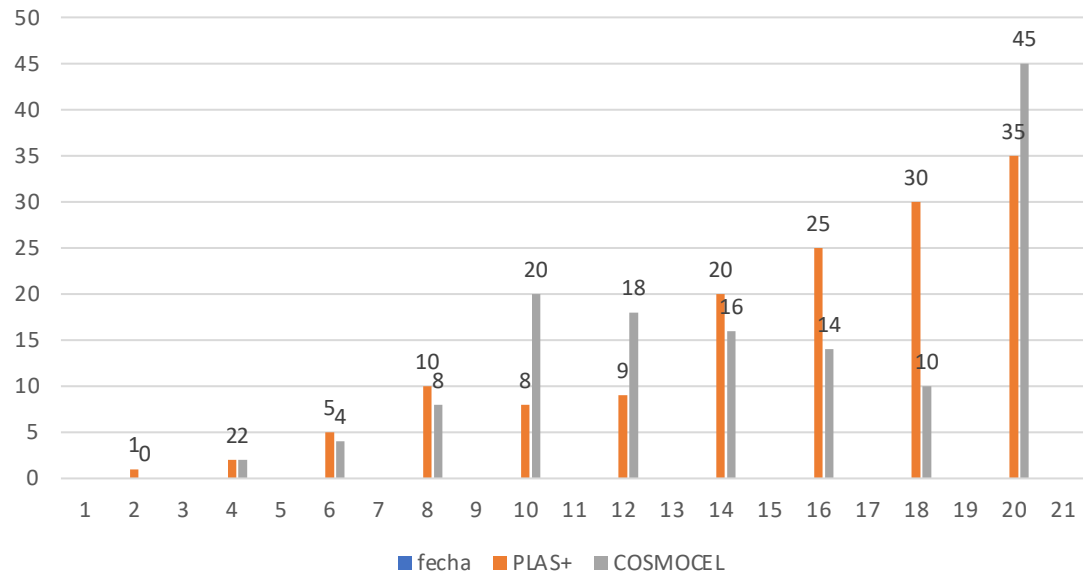

Aplicaciones foliares

- Plas+ engorde 250ml
- Plas+ firmeza 500ml
- Pepton 85/16 250 gr
- Plas+ cuajado 200 ml

Cosmocel

- Fertigro fosforo 10 l
- Fertigro potación 10 l
- Fertigro max 10 l

PRODUCTOS

- Pepton 85/16
- Plas+ engorde
- Plas+ Root
- Plas+ cuajado

VARIABLES A EVALUAR

- Peso del fruto.
- Cantidad de frutos por planta
- Rendimiento por ha (kg)

Huerta de jitomate variedad 8844	
Tratamiento Cosmocel 2	Tratamiento Femssa 1
0.5 HA	0.5HA

Peso del fruto Gr

No de frutos por planta

GRANDES

CHICOS

El uso de los productos de las líneas Femssa son una alternativa muy buena de las cuales les podemos ofrecer a los productores, de mejor calidad y con una mejor potencialidad a sus cultivos