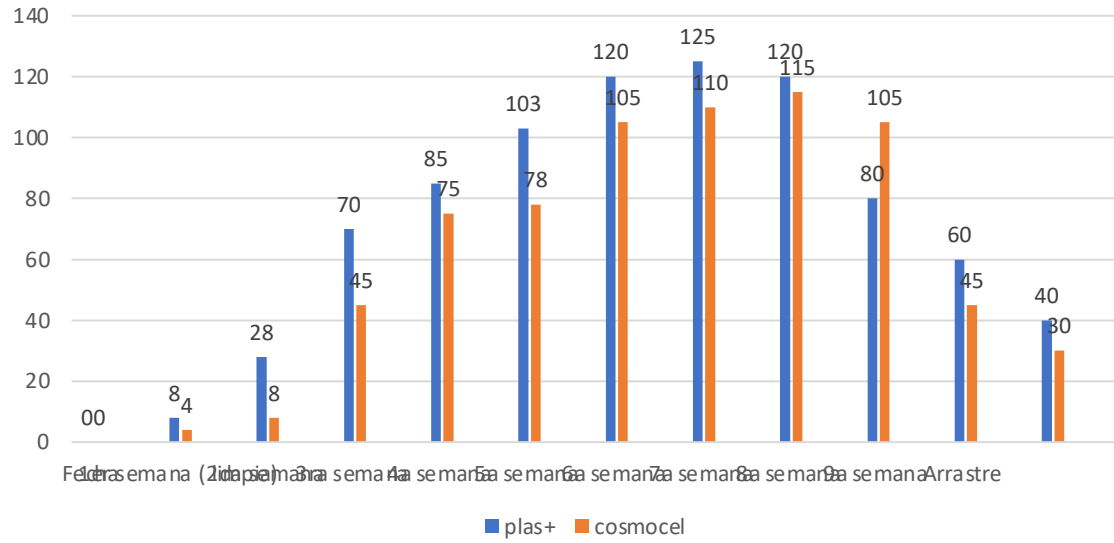

VARIABLES A EVALUAR

- Peso del fruto.
- Cantidad de frutos por planta
- Rendimiento por ha (kg)

Huerta de jitomate variedad 8844	
Tratamiento Cosmocel 2	Tratamiento Femssa 1
0.5 HA	0.5HA

Peso del fruto Gr

No de frutos por planta

GRANDES

CHICOS

El uso de los productos de las líneas Femssa son una alternativa muy buena de las cuales les podemos ofrecer a los productores, de mejor calidad y con una mejor potencialidad a sus cultivos