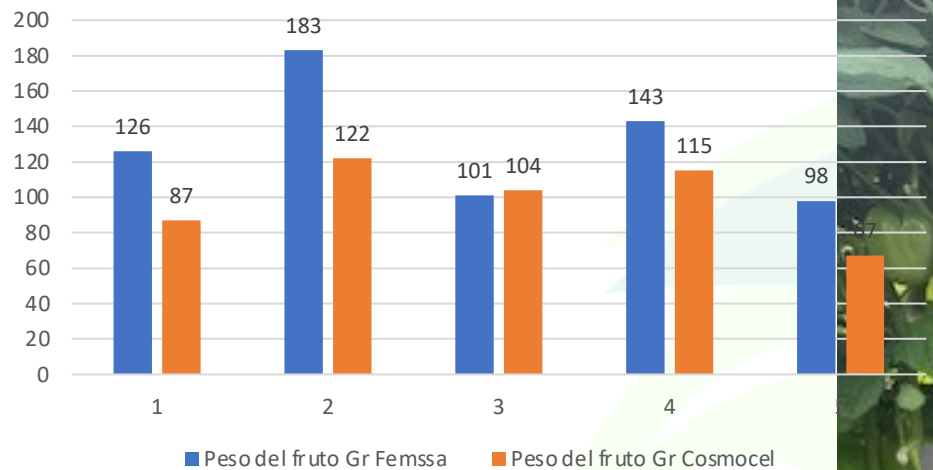

VARIABLES A EVALUAR

- Peso del fruto.
- Cantidad de frutos por planta
- Rendimiento por ha (kg)

Huerta de jitomate variedad 8844	
Tratamiento Cosmocel 2	Tratamiento Femssa 1
0.5 HA	0.5HA

Peso del fruto Gr

No de frutos por planta

GRANDES

CHICOS

El uso de los productos de las líneas Femssa son una alternativa muy buena de las cuales les podemos ofrecer a los productores, de mejor calidad y con una mejor potencialidad a sus cultivos